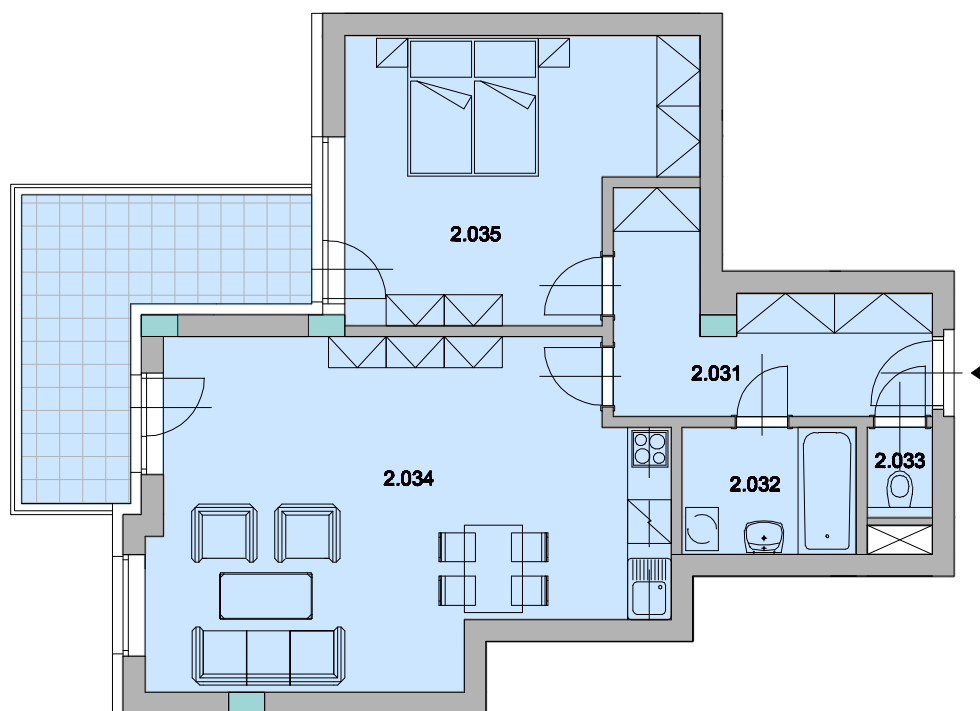

PŮDORYS BYTU č.2.03
M 1:100

byť č. 2.03		
Označení	Účel místnosti	Plocha [m ²]
2.031	CHODBA	8,91
2.032	KOUPELNA	4,20
2.033	WC	1,12
2.034	OBYTNÝ PROSTOR	30,80
2.035	LOŽNICE	16,83
	UŽITNÁ PLOCHA	61,86
	BALKON	10,12
	CELKOVÁ PLOCHA	74,86

SCHÉMA DOMU - PŮDORYS 2.NP
M 1:500

BYTOVÝ DŮM - OLMOUC UL. NEZVALOVA
byť č. 2.03 2+KK S BALKONEM

katalog
74,86 m²