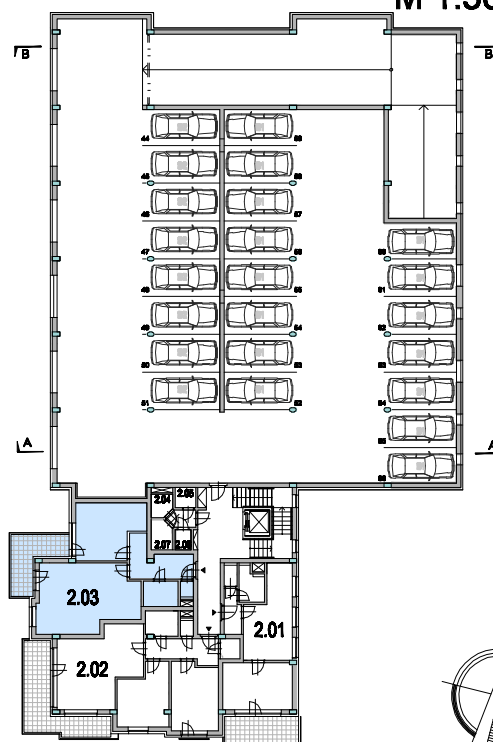

PŮDORYS BYTU č.2.03
M 1:100

byť č. 2.03		
Označení	Účel místnosti	Plocha [m ²]
2.031	CHODBA	8,91
2.032	KOUPELNA	4,20
2.033	WC	1,12
2.034	OBYTNÝ PROSTOR	30,80
2.035	LOŽNICE	16,83
	UŽITNÁ PLOCHA	61,86
	BALKON	10,12
	CELKOVÁ PLOCHA	74,86

SCHÉMA DOMU - PŮDORYS 2.NP
M 1:500

BYTOVÝ DŮM - OLMOUC UL. NEZVALOVA
byť č. 2.03 2+KK S BALKONEM

katalog
74,86 m²