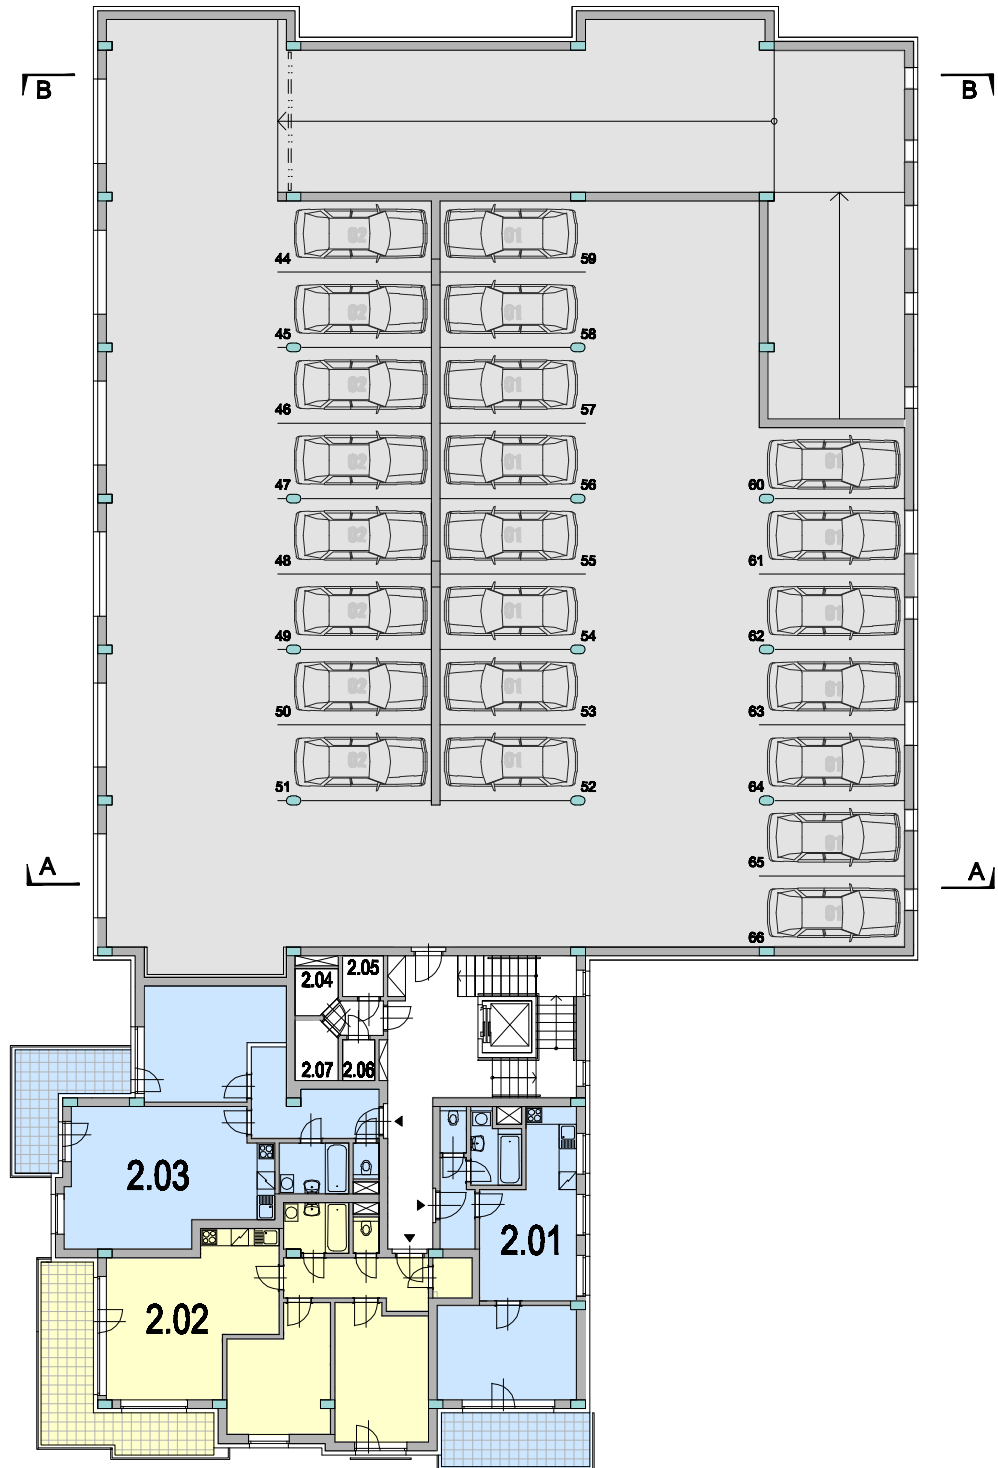

## M 1:250

### byty

Označení	Účel místnosti	Plocha [m <sup>2</sup> ]
2.01	BYT 2+KK S BALKONEM	54,53
2.02	BYT 3+KK S BALKONEM	91,86
2.03	BYT 2+KK S BALKONEM	74,86

### komory

Označení	Účel místnosti	Plocha [m <sup>2</sup> ]
2.04	KOMORA	2,20
2.05	KOMORA	1,97
2.06	KOMORA	1,55
2.07	KOMORA	2,89
CELKOVÁ PLOCHA		8,61