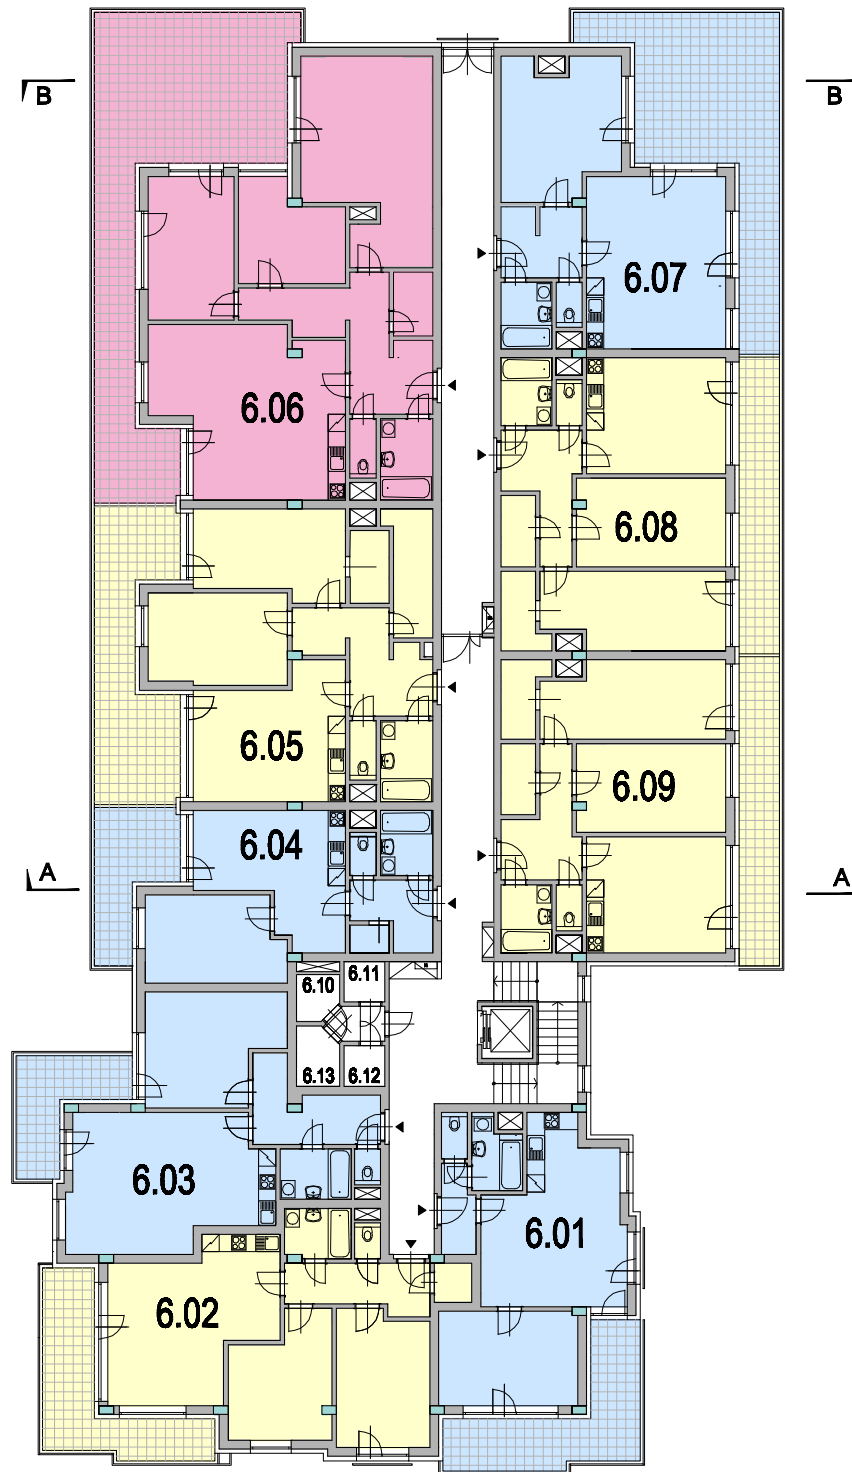

**CELKOVÝ PŮDORYS - 6.NP**  
**M 1:250**

**byty**

Označení	Účel místnosti	Plocha [m <sup>2</sup> ]			
6.01	BYT 2+KK S BALKONEM	70,86	6.05	BYT 3+KK S TERASOU	112,12
6.02	BYT 3+KK S BALKONEM	91,70	6.06	BYT 4+KK S TERASOU	178,52
6.03	BYT 2+KK S BALKONEM	74,86	6.07	BYT 2+KK S TERASOU	99,70
6.04	BYT 2+KK S TERASOU	60,11	6.08	BYT 3+KK S TERASOU	92,63
			6.09	BYT 3+KK S TERASOU	93,18

**komory**

Označení	Účel místnosti	Plocha [m <sup>2</sup> ]
6.10	KOMORA	2,21
6.11	KOMORA	1,97
6.12	KOMORA	1,97
6.13	KOMORA	2,89
CELKOVÁ PLOCHA		9,04

**BYTOVÝ DŮM - OLMOUC UL. NEZVALOVA**  
**CELKOVÝ PŮDORYS - 6.NP**