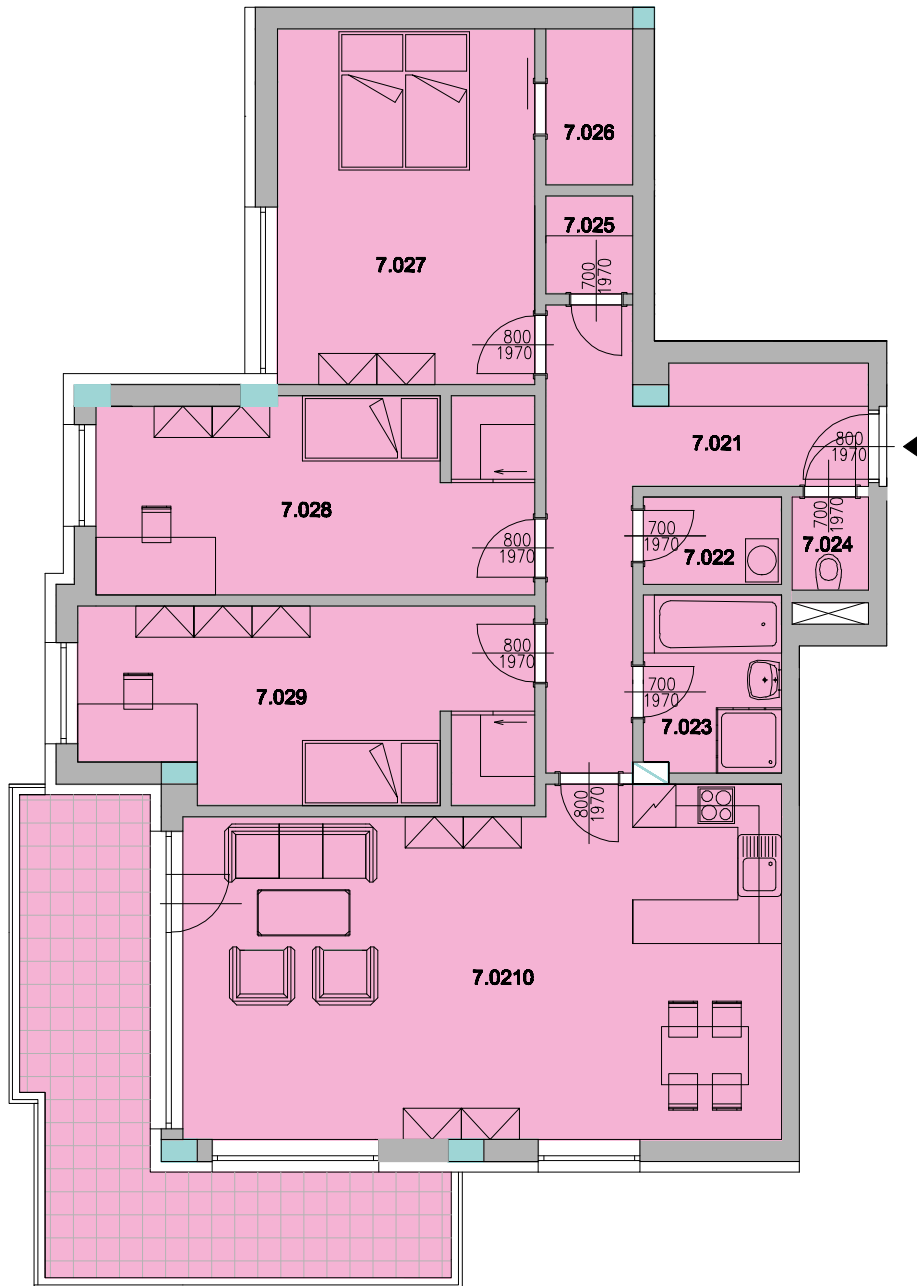

PŮDORYS BYTU č.7.02 M 1:100

byt č. 7.02

Označení	Účel místnosti	Plocha [m ²]
7.021	CHODBA	13,40
7.022	KOMORA	2,28
7.023	KOUBEPLNA	5,51
7.024	WC	1,45
7.025	ŠATNA I	1,62
7.026	ŠATNA II	2,72
7.027	LOŽNICE	17,40
7.028	POKOJ	16,10
7.029	POKOJ	16,14
7.0210	OBYTNÝ PROSTOR	36,71
UŽITNÁ PLOCHA		113,13
BALKON		17,85
KOMORA		1,97
CELKOVÁ PLOCHA		139,72

SCHÉMA DOMU - 7.NP M 1:500

BYTOVÝ DŮM - OLMOUC UL. NEZVALOVA
byt č. 7.02 4+KK S BALKONEM

katalog
139,72 m²