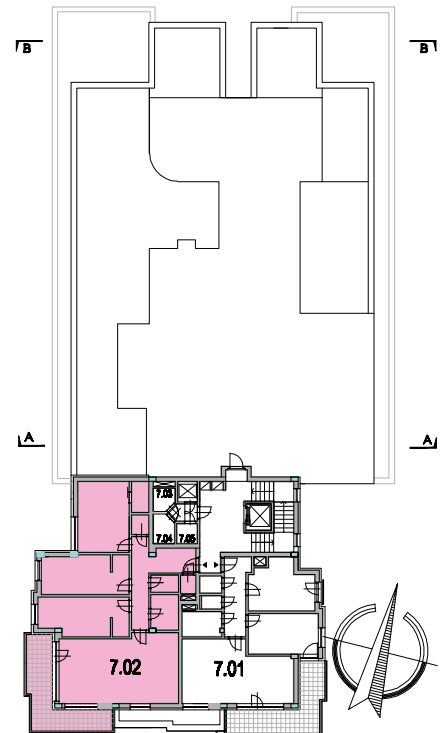

PŮDORYS BYTU č.7.02 M 1:100

byt č. 7.02

Označení	Účel místnosti	Plocha [m ²]
7.021	CHODBA	13,40
7.022	KOMORA	2,28
7.023	KOUBEPLNA	5,51
7.024	WC	1,45
7.025	ŠATNA I	1,62
7.026	ŠATNA II	2,72
7.027	LOŽNICE	17,40
7.028	POKOJ	16,10
7.029	POKOJ	16,14
7.0210	OBYTNÝ PROSTOR	36,71
UŽITNÁ PLOCHA		113,13
BALKON		17,85
KOMORA		1,97
CELKOVÁ PLOCHA		139,72

SCHÉMA DOMU - 7.NP M 1:500

BYTOVÝ DŮM - OLMOUC UL. NEZVALOVA
byt č. 7.02 4+KK S BALKONEM

katalog
139,72 m²