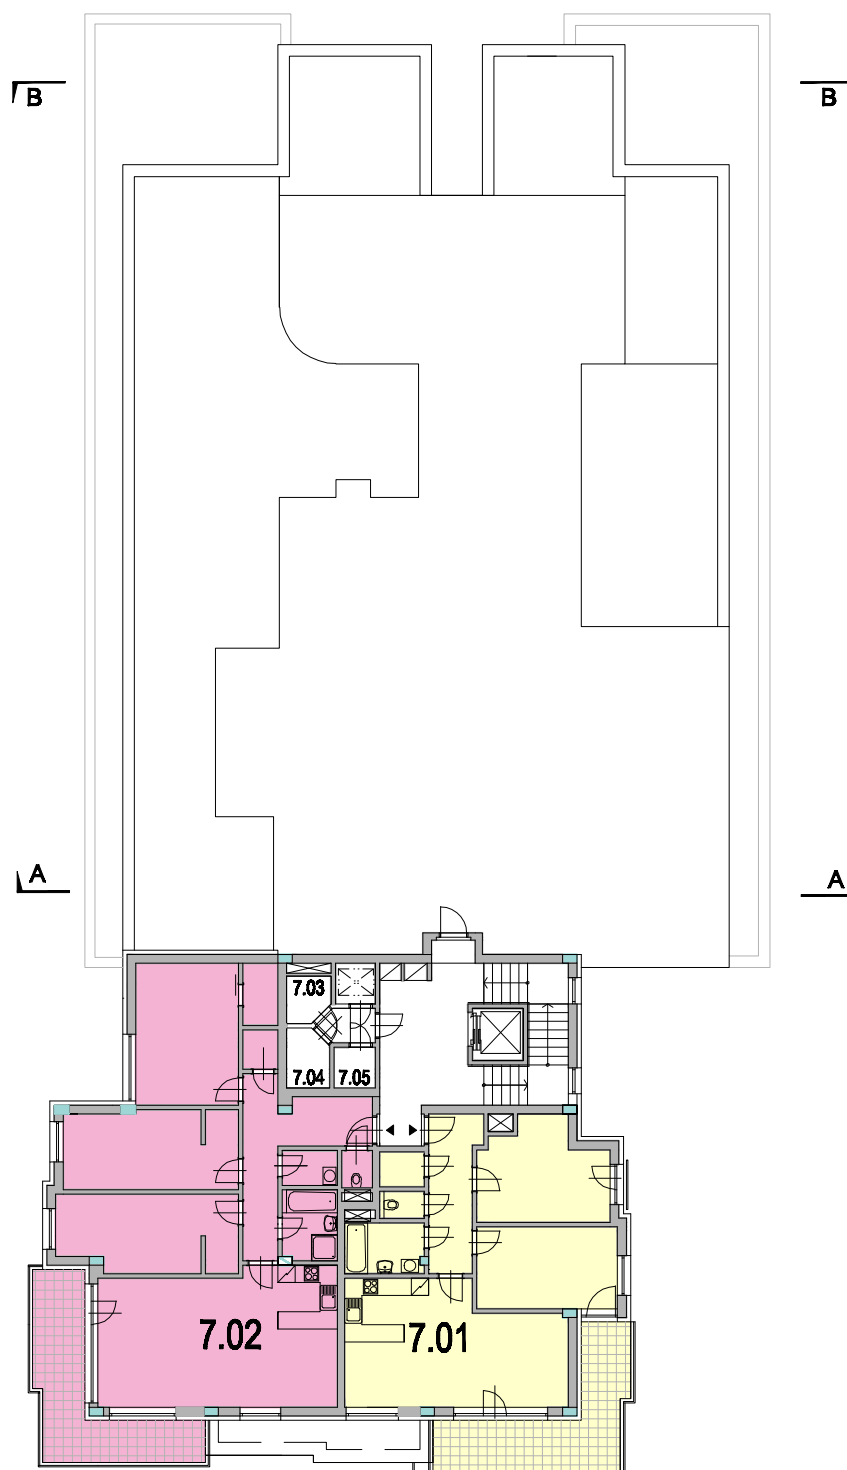

# CELKOVÝ PŮDORYS - 7.NP

M 1:250

## byty

Označení	Účel místnosti	Plocha [m <sup>2</sup> ]
7.01	BYT 3+KK S BALKONEM	97,30
7.02	BYT 4+KK S BALKONEM	137,41

## komory

Označení	Účel místnosti	Plocha [m <sup>2</sup> ]
7.03	KOMORA	2,25
7.04	KOMORA	2,89
7.05	KOMORA	1,97
	CELKOVÁ PLOCHA	7,11

BYTOVÝ DŮM - OLOMOUČ UL. NEZVALOVA  
CELKOVÝ PŮDORYS - 7.NP