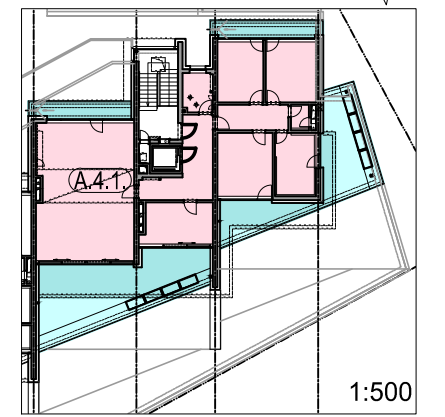

LEGENDA BYTU

5+KK	BYT Č. A.4.1.	153,87m ² TERASY + TERASY		
	4.101	PŘEDSÍŇ	15,68	
	4.102	DOMÁCÍ PRÁCE – PRADELNA	5,11	
	4.103	PRACOVNA	12,69	
	4.104	OBYTNÝ PROSTOR + KK	58,34	
	4.105	TERASA	7,91	
	4.106	TERASA	45,29	
	4.107	LOŽNICE	15,33	
	4.108	KOUPELNA	11,34	
	4.109	TERASA	35,47	
	4.110	WC	2,04	
	4.111	SPOJOVACÍ CHODBA	7,99	
	4.112	LOŽNICE	13,20	
	4.113	LOŽNICE	12,20	
	4.114	TERASA	8,78	

PŮDORYS 4.NP
SCHEMA SEKCE A

1:500

BD OLOMOUČ - LAZCE	SEKCE A	terasy - plocha	byt - plocha
BYT Č. A.4.1	5+KK S TERASAMI	97,45m²	153,87m²