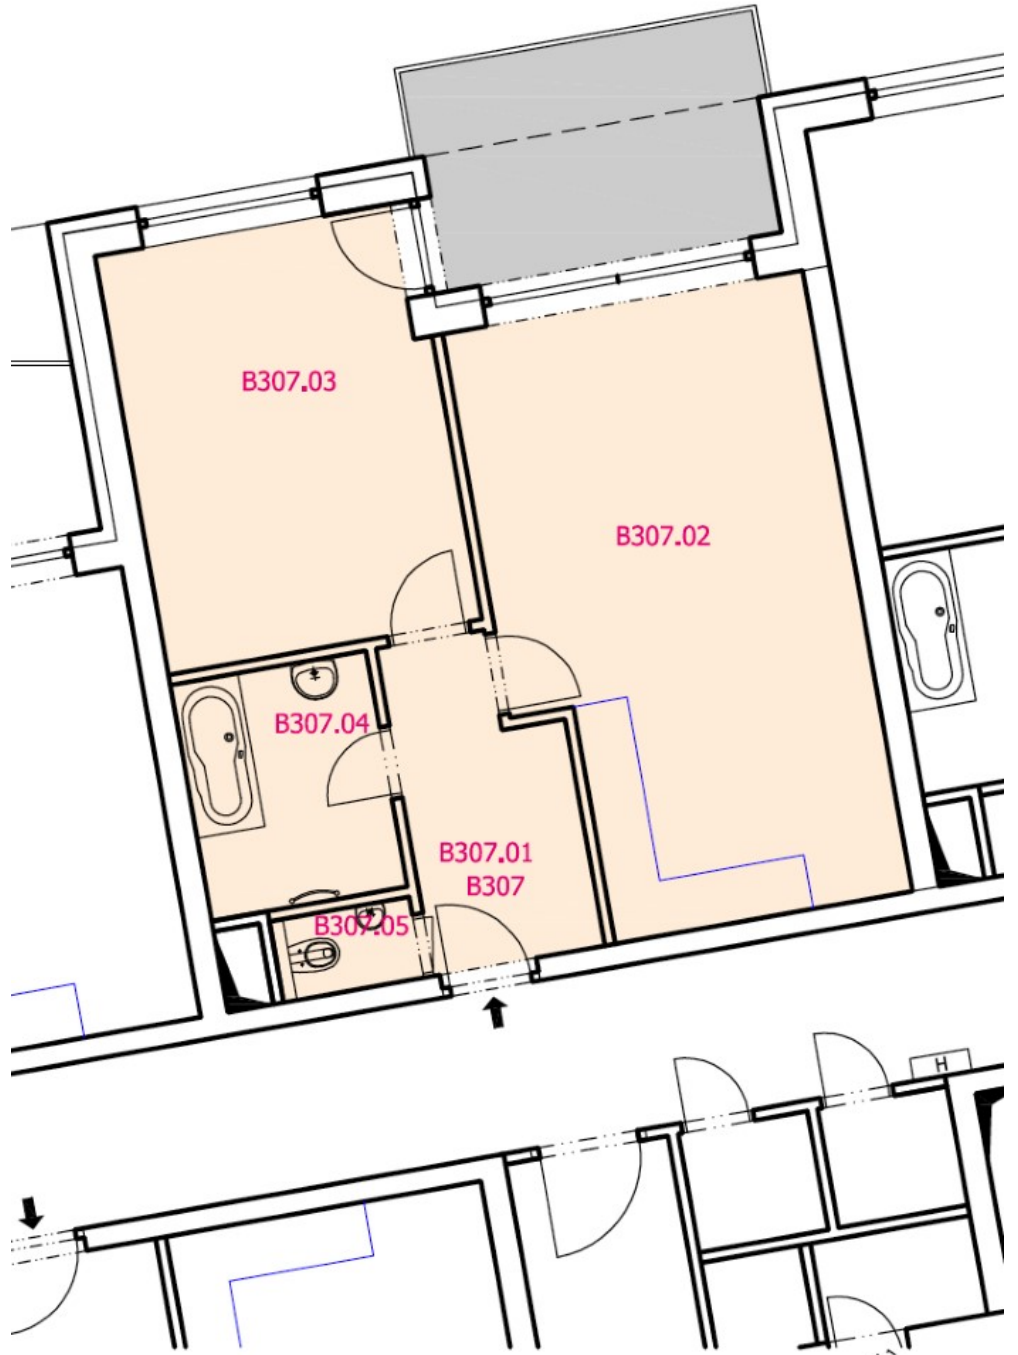

BYT B607

56,70 m²

ETAPA	B
DISPOZICE	2+kk
PODLAŽÍ	6
PODLAHOVÁ PLOCHA *)	56,70 m ²
STATUS	VOLNÝ
CENÍKOVÁ CENA VČ. DPH	3 193 217 CZK

OZN.	MÍSTNOST	m ²
B607.01	PREDSÍN + ŠATNA	6,30
B607.02	OBÝVACÍ POKOJ + KK	26,40
B607.03	POKOJ	16,10
B607.04	KOUPELNA	5,70
B607.05	WC	1,40

UŽITNÁ PLOCHA	55,90 m²	
B607.B	Balkón	9,10 m ²

*) Způsob výpočtu podlahové plochy je stanoven v souladu s nařízením vlády č. 366/2013 Sb.
Tento výkres je pouze ilustrativní pro marketingové účely. Prodávající si vyhrazuje právo na případné změny.
Copyright © 2017 Zlaté terasy®, webová prezentace na adrese www.zlateterasy.cz.