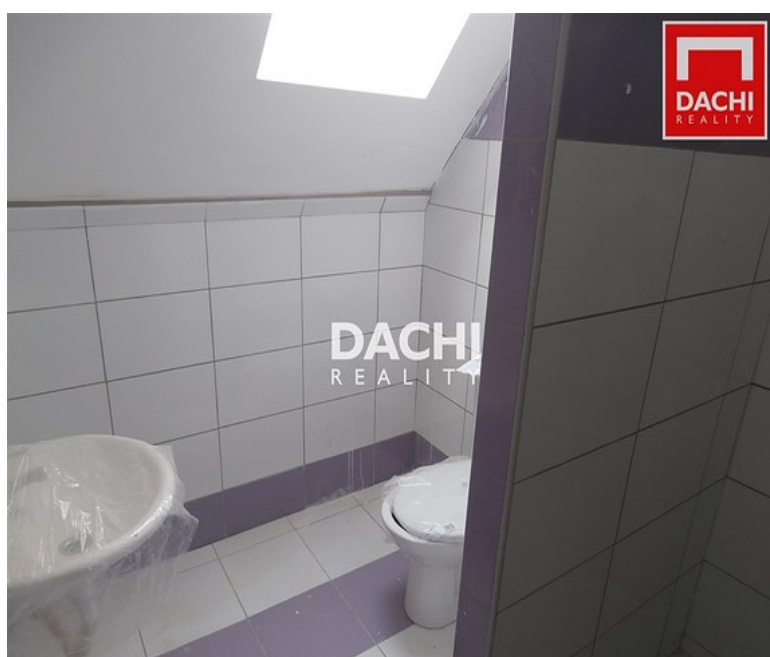

Realitní kancelář DACHI
spolehlivost doporučena přáteli

Pronájem novostavby 2+1, 48 m², v centru Olomouce.

Odkaz: <https://www.dachi.cz/pronajem-novostavby-2-1-48-m2-v-centru-olomouce-o477308>

Cena: **13 000 Kč / měsíc**

Číslo nabídky: MRbt7052

Užitná plocha: 48 m²

Stav: po rekonstrukci

Vlastnictví: osobní vlastnictví

Patro: 2. patro ze 4

Kontaktovat poradce

Monika Krajíčková

733 530 921

monika.krajickova@dachi.cz

Popis

Nabízíme Vám k pronájmu nové byty ve 4 patrovém cihl. domě, 1 min. od centra Olomouce, který nyní prošel kompletní rekonstrukcí. K dispozici jsou byty o dispoz. 1+1, 1+kk a 2+1, různé velikosti. Ceny jsou stanoveny podle toho, jestli bude byt (ne)zařízený a dle velikosti. Standardní souč. bytu je vybavená kuchyně (lednice, sporák, mikrovlnná trouba) a vybavená koupelna (sprchový kout, wc, přípojka na pračku). Tv signál a připojení na internet rovněž v ceně nájmu. Na každém patře bude k dispozici pračka všem nájemníkům zdarma, na patře je vždy 5-6 bytů. Dle požadavků může být byt dovybaven postelemi, šatními skříněmi, pracovními stoly se židlemi, jídelním stolem. Za poplatek lze zajistit parkování vozidla v centru. Počáteční náklady jsou kauce + provize, vše ve výši 1 měs. nájmu a 1. nájemné. Velmi doporučuji, bydlení v novém poblíž centra Olomouce.