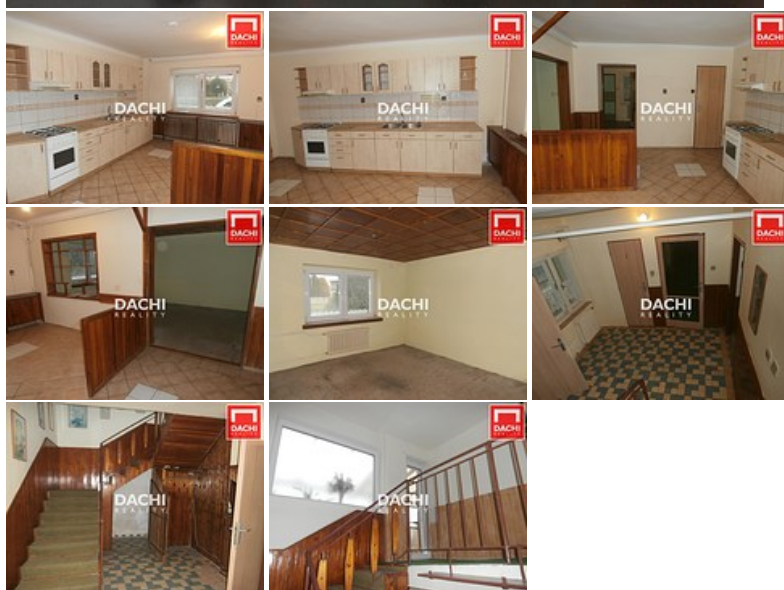

## Popis

Prodáváme cihlový řadový dům, nepodsklepený o dispozici 5+1 se zahradou a hospodářskou částí v Olomouci – Nedvězí. V přízemí domu průjezd - vchod vraty, dále kuchyně s plyn. sporákem a ob. pokoj celková velikost cca 45 m<sup>2</sup>, dále v přízemí domu je prostorná chodba a dřevěné schodiště do patra domu, koupelna se sprch. koutem a WC, umyvadlo. Vstup do zadní části zahrady a dvora, kotelna. V 1. NP domu jsou celkem čtyři obytné místnosti- ložnice, tři jsou samostatné a jedna průchozí, velikosti pokojů 16,5 m<sup>2</sup>, 19 m<sup>2</sup>, 15 m<sup>2</sup> a 11 m<sup>2</sup>. Samostatné WC a koupelna s vanou, umyvadlem. Prostorný zastřešený balkon, zimní zahrada do dvorní části domu. V zadní části dvora jsou další stavby, dílny, komory, přístřešky pro skladování zahradní techniky, udírna a jiné. Celkem zastavěné plochy je 117 m<sup>2</sup>, užitná zahrada pro pěstování zeleniny, květin a dřevin je o velikosti 165 m<sup>2</sup>. Dům je napojen na plyn, kanalizaci, vodovod, el. energii. Dům v dobrém provozu schopném stavu, volný ihned, okna plastová, připojení na plyn, kanalizaci, el. rozvody původní, střecha pozinkovaný plech. Možnost prohlídky s makléřem nemovitosti.