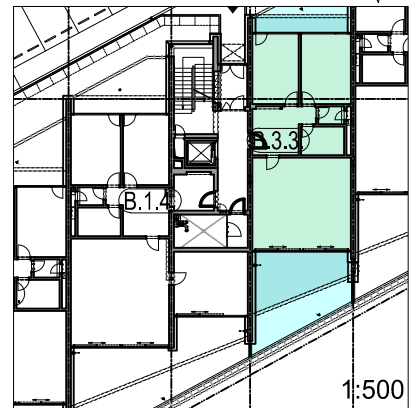

PŮDORYS 1.NP  
SCHEMA SEKCE B

LEGENDA BYTU

3+KK BYT Č. B.1.3. + TERASY	1.301	PŘEDSÍŇ	11,29
	1.302	WC	2,04
	1.303	KOUPELNA	5,41
	1.304	OBYTNÝ PROSTOR + KK	39,78
	1.305	TERASA	32,35
	1.306	LOŽNICE	15,25
	1.307	LOŽNICE	14,09
	1.308	TERASA	16,30

BD OLMOUC - LAZCE

SEKCE B

terasy - plocha

byt - plocha

BYT Č. B.1.3

3+KK S TERASAMI

48,65m<sup>2</sup>

87,86m<sup>2</sup>